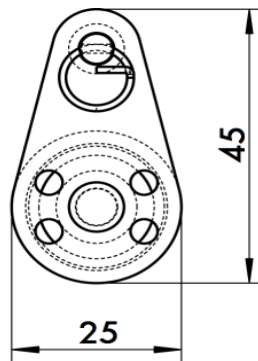

ART. 8389

Bozzello semplice con perno removibile e puleggia di nylon, aisi 304 / A2

*Single block with removable pin, nylon sheave, aisi 304 / A2*

Codice Articolo <i>Item Number</i>	Cavo <i>Wire</i> (mm)	Carico di lavoro (Kg) <i>working Load (Kg)</i>	Carico rottura (Kg)* <i>Breaking Load (Kg)*</i>	 Box	 Master carton	 Pallet
83890000004	6	87,5	350	4	160	6400

Attenzione!!! Le caratteristiche tecniche sopra riportate, sono puramente indicative e possono subire variazioni da lotto a lotto, a seconda della produzione.

*Pay attention!! The dimensions shown in the data sheets are subject to minimal variations (different production line batch).*