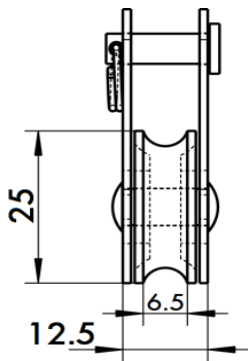

ART. 8389

Bozzello semplice con perno removibile e puleggia di nylon, aisi 304 / A2

*Single block with removable pin, nylon sheave, aisi 304 / A2*

Codice Articolo <i>Item Number</i>	Cavo <i>Wire</i> (mm)	Carico di lavoro (Kg) <i>working Load (Kg)</i>	Carico rottura (Kg)* <i>Breaking Load (Kg)*</i>	 Box	 Master carton	 Pallet
83890000004	6	87,5	350	4	160	6400

Attenzione!!! Le caratteristiche tecniche sopra riportate, sono puramente indicative e possono subire variazioni da lotto a lotto, a seconda della produzione.

*Pay attention!! The dimensions shown in the data sheets are subject to minimal variations (different production line batch).*